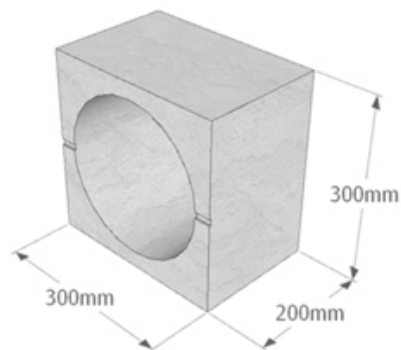

JSeries

R222

저스틴블럭

줄눈없는 디자인 DIY블럭

> 제품규격 및 상세제원

제품명	규격 (mm)	중량(kg/EA)	1㎡당 수량(EA)	1Pallet 단위수량
JB-222	200 X 200 X 200	9.60	25	150

▶ 1㎡당 시공면적 ◀

JSeries

R412

저스틴블럭

줄눈없는 디자인 DIY블럭

> 제품규격 및 상세제원

제품명	규격 (mm)	중량(kg/EA)	1㎡당 수량(EA)	1Pallet 단위수량
JB - 412	400X100X200	12.46	25	144

JSeries

R332

저스틴블럭

줄눈없는 디자인 DIY블럭

> 제품규격 및 상세제원

제품명	규격 (mm)	중량(kg/EA)	1㎡당 수량(EA)	1Pallet 단위수량
JB - 332	300 X 300 X 200	19.04	11.11	54

JSeries

C322

저스틴블럭

줄눈없는 디자인 DIY블럭

DIY 디자인블럭™

JUST-IN BLOCK

제품명	규격 (mm)	중량(kg/EA)	1㎡당 수량(EA)	1Pallet 단위수량
JB-322	300X200X200	14.23	16.67	90

JSeries

C222

저스틴블럭

줄눈없는 디자인 DIY블럭

제품명	규격 (mm)	중량(kg/EA)	1㎡당 수량(EA)	1Pallet 단위수량
JB-222	200X200X200	10.44	25	150

▶ 1㎡당 시공면적 ◀