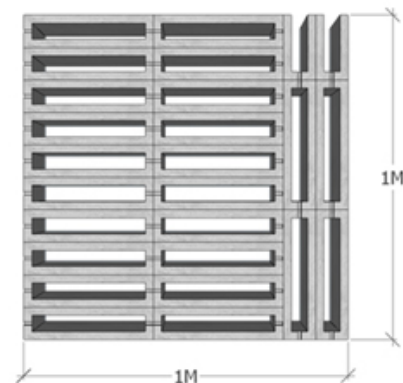

JSeries

R222

저스틴블럭

줄눈없는 디자인 DIY블럭

> 제품규격 및 상세제원

제품명	규격 (mm)	중량(kg/EA)	1㎡당 수량(EA)	1Pallet 단위수량
JB-222	200 X 200 X 200	9.60	25	150

▶ 1㎡당 시공면적 ◀

JSeries

R412

저스틴블럭

줄눈없는 디자인 DIY블럭

> 제품규격 및 상세제원

제품명	규격 (mm)	중량(kg/EA)	1㎡당 수량(EA)	1Pallet 단위수량
JB - 412	400X100X200	12.46	25	144

JSeries

R332

저스틴블럭

줄눈없는 디자인 DIY블럭

> 제품규격 및 상세제원

제품명	규격 (mm)	중량(kg/EA)	1㎡당 수량(EA)	1Pallet 단위수량
JB - 332	300 X 300 X 200	19.04	11.11	54

JSeries

C322

저스틴블럭

줄눈없는 디자인 DIY블럭

DIY 디자인블럭™

JUST-IN BLOCK

제품명	규격 (mm)	중량(kg/EA)	1㎡당 수량(EA)	1Pallet 단위수량
JB-322	300X200X200	14.23	16.67	90

JSeries

C222

저스틴블럭

줄눈없는 디자인 DIY블럭

제품명	규격 (mm)	중량(kg/EA)	1㎡당 수량(EA)	1Pallet 단위수량
JB-222	200X200X200	10.44	25	150

▶ 1㎡당 시공면적 ◀