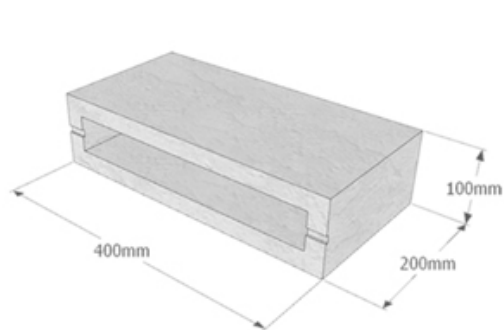

JSeries

R222

저스틴블럭

줄눈없는 디자인 DIY블럭

> 제품규격 및 상세제원

제품명	규격 (mm)	중량(kg/EA)	1㎡당 수량(EA)	1Pallet 단위수량
JB-222	200 X 200 X 200	9.60	25	150

▶ 1㎡당 시공면적 ◀

JSeries

R412

저스틴블럭

줄눈없는 디자인 DIY블럭

> 제품규격 및 상세제원

제품명	규격 (mm)	중량(kg/EA)	1㎡당 수량(EA)	1Pallet 단위수량
JB - 412	400X100X200	12.46	25	144

JSeries

R332

저스틴블럭

줄눈없는 디자인 DIY블럭

> 제품규격 및 상세제원

제품명	규격 (mm)	중량(kg/EA)	1㎡당 수량(EA)	1Pallet 단위수량
JB - 332	300 X 300 X 200	19.04	11.11	54

JSeries

C322

저스틴블럭

줄눈없는 디자인 DIY블럭

DIY 디자인블럭™

JUST-IN BLOCK

제품명	규격 (mm)	중량(kg/EA)	1㎡당 수량(EA)	1Pallet 단위수량
JB-322	300X200X200	14.23	16.67	90

JSeries

C222

저스틴블럭

줄눈없는 디자인 DIY블럭

제품명	규격 (mm)	중량(kg/EA)	1㎡당 수량(EA)	1Pallet 단위수량
JB-222	200X200X200	10.44	25	150

▶ 1㎡당 시공면적 ◀