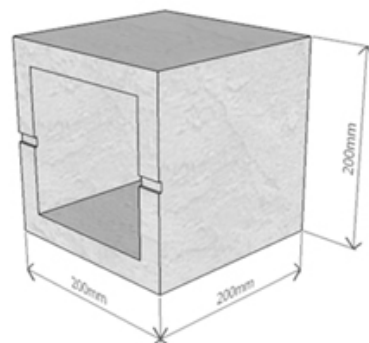

본 사 전북 전주시 완산구 천장로 555
 홈페이지 <http://벽돌.닷컴> **쇼핑몰** <http://bayaba.kr>

JSeries

R422

저스틴블럭

줄눈없는 디자인 DIY블럭

400 X 200 X 200

> 제품규격 및 상세제원

재 품 명	규 격 (mm)	중 량(kg/EA)	1㎡당 수량(EA)	1Pallet 단위수량
JB-422	400 X 200 X 200	15.31	12.50	72

JSeries

R222

저스틴블럭

줄눈없는 디자인 DIY블럭

> 제품규격 및 상세제원

제품명	규격 (mm)	중량(kg/EA)	1㎡당 수량(EA)	1Pallet 단위수량
JB-222	200 X 200 X 200	9.60	25	150

▶ 1㎡당 시공면적 ◀

JSeries

R412

저스틴블럭

줄눈없는 디자인 DIY블럭

> 제품규격 및 상세제원

제품명	규격 (mm)	중량(kg/EA)	1㎡당 수량(EA)	1Pallet 단위수량
JB - 412	400X100X200	12.46	25	144

JSeries

R332

저스틴블럭

줄눈없는 디자인 DIY블럭

> 제품규격 및 상세제원

제품명	규격 (mm)	중량(kg/EA)	1㎡당 수량(EA)	1Pallet 단위수량
JB - 332	300 X 300 X 200	19.04	11.11	54

JSeries

C322

저스틴블럭

줄눈없는 디자인 DIY블럭

DIY 디자인블럭™