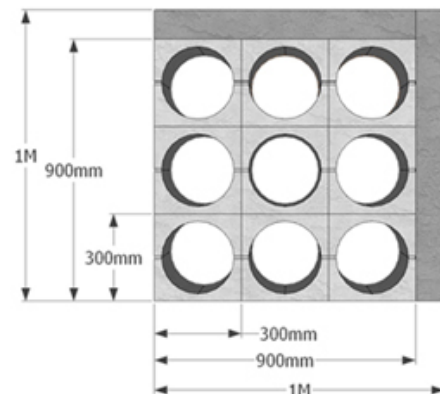

JSeries

R222

저스틴블럭

줄눈없는 디자인 DIY블럭

> 제품규격 및 상세제원

제품명	규격 (mm)	중량(kg/EA)	1㎡당 수량(EA)	1Pallet 단위수량
JB-222	200 X 200 X 200	9.60	25	150

▶ 1㎡당 시공면적 ◀

JSeries

R412

저스틴블럭

줄눈없는 디자인 DIY블럭

> 제품규격 및 상세제원

제품명	규격 (mm)	중량(kg/EA)	1㎡당 수량(EA)	1Pallet 단위수량
JB - 412	400X100X200	12.46	25	144

JSeries

R332

저스틴블럭

줄눈없는 디자인 DIY블럭

> 제품규격 및 상세제원

제품명	규격 (mm)	중량(kg/EA)	1㎡당 수량(EA)	1Pallet 단위수량
JB - 332	300 X 300 X 200	19.04	11.11	54

JSeries

C322

저스틴블럭

줄눈없는 디자인 DIY블럭

DIY 디자인블럭™

JUST-IN BLOCK

제품명	규격 (mm)	중량(kg/EA)	1㎡당 수량(EA)	1Pallet 단위수량
JB-322	300X200X200	14.23	16.67	90

JSeries

C222

저스틴블럭

줄눈없는 디자인 DIY블럭

제품명	규격 (mm)	중량(kg/EA)	1㎡당 수량(EA)	1Pallet 단위수량
JB-222	200X200X200	10.44	25	150

▶ 1㎡당 시공면적 ◀