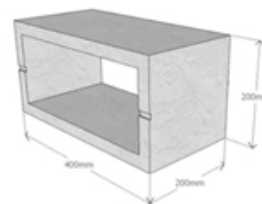

본 사 전북 전주시 완산구 천장로 555
 홈페이지 <http://벽돌.닷컴> **쇼핑몰** <http://bayaba.kr>

JSeries

R422

저스틴블럭

줄눈없는 디자인 DIY블럭

400 X 200 X 200

> 제품규격 및 상세제원

재 품 명	규 격 (mm)	중 량(kg/EA)	1㎡당 수량(EA)	1Pallet 단위수량
JB-422	400 X 200 X 200	15.31	12.50	72

JSeries

R222

저스틴블럭

줄눈없는 디자인 DIY블럭

> 제품규격 및 상세제원

제품명	규격 (mm)	중량(kg/EA)	1㎡당 수량(EA)	1Pallet 단위수량
JB-222	200 X 200 X 200	9.60	25	150

▶ 1㎡당 시공면적 ◀

JSeries