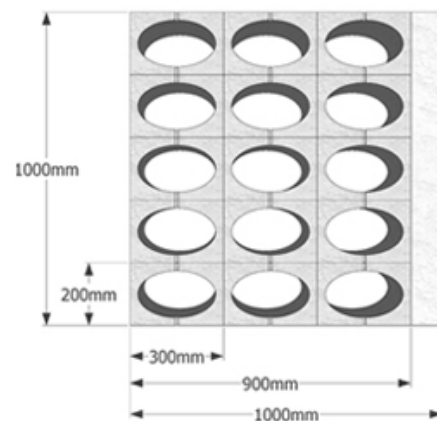

JSeries

R222

저스틴블럭

줄눈없는 디자인 DIY블럭

> 제품규격 및 상세제원

제품명	규격 (mm)	중량(kg/EA)	1㎡당 수량(EA)	1Pallet 단위수량
JB-222	200 X 200 X 200	9.60	25	150

▶ 1㎡당 시공면적 ◀

JSeries

R412

저스틴블럭

줄눈없는 디자인 DIY블럭

> 제품규격 및 상세제원

제품명	규격 (mm)	중량(kg/EA)	1㎡당 수량(EA)	1Pallet 단위수량
JB - 412	400X100X200	12.46	25	144

JSeries

R332

저스틴블럭

줄눈없는 디자인 DIY블럭

> 제품규격 및 상세제원

제품명	규격 (mm)	중량(kg/EA)	1㎡당 수량(EA)	1Pallet 단위수량
JB - 332	300 X 300 X 200	19.04	11.11	54

JSeries

C322

저스틴블럭

줄눈없는 디자인 DIY블럭

DIY 디자인블럭™

JUST-IN BLOCK

제품명	규격 (mm)	중량(kg/EA)	1㎡당 수량(EA)	1Pallet 단위수량
JB-322	300X200X200	14.23	16.67	90

JSeries

C222

저스틴블럭

줄눈없는 디자인 DIY블럭

제품명	규격 (mm)	중량(kg/EA)	1㎡당 수량(EA)	1Pallet 단위수량
JB-222	200X200X200	10.44	25	150

▶ 1㎡당 시공면적 ◀