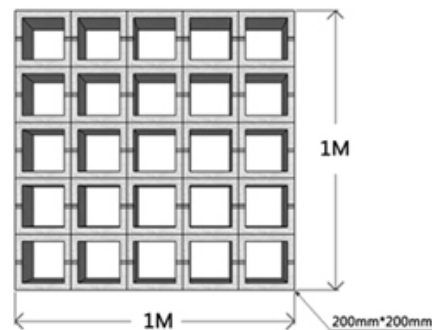

본 사 전북 전주시 완산구 천장로 555
 홈페이지 <http://벽돌.닷컴> **쇼핑몰** <http://bayaba.kr>

JSeries

R422

저스틴블럭

줄눈없는 디자인 DIY블럭

400 X 200 X 200

> 제품규격 및 상세제원

재 품 명	규 격 (mm)	중 량(kg/EA)	1㎡당 수량(EA)	1Pallet 단위수량
JB-422	400 X 200 X 200	15.31	12.50	72

JSeries

R222

저스틴블럭

줄눈없는 디자인 DIY블럭

> 제품규격 및 상세제원

제품명	규격 (mm)	중량(kg/EA)	1㎡당 수량(EA)	1Pallet 단위수량
JB-222	200 X 200 X 200	9.60	25	150

▶ 1㎡당 시공면적 ◀

JSeries

R412

저스틴블럭

줄눈없는 디자인 DIY블럭

> 제품규격 및 상세제원

제품명	규격 (mm)	중량(kg/EA)	1㎡당 수량(EA)	1Pallet 단위수량
JB - 412	400X100X200	12.46	25	144

JSeries

R332

저스틴블럭

줄눈없는 디자인 DIY블럭

> 제품규격 및 상세제원

제품명	규격 (mm)	중량(kg/EA)	1㎡당 수량(EA)	1Pallet 단위수량
JB - 332	300 X 300 X 200	19.04	11.11	54

JSeries

C322

저스틴블럭

줄눈없는 디자인 DIY블럭

DIY 디자인블럭™