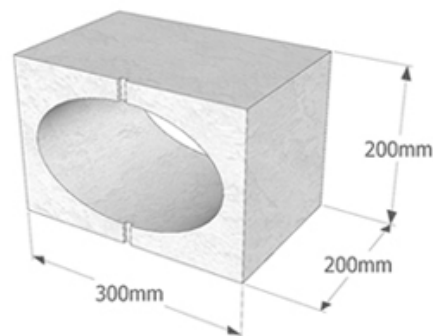

R412

저스틴블럭

줄눈없는 디자인 DIY블럭

> 제품규격 및 상세제원

제품명	규격 (mm)	중량(kg/EA)	1㎡당 수량(EA)	1Pallet 단위수량
JB - 412	400X100X200	12.46	25	144

JSeries

R332

저스틴블럭

줄눈없는 디자인 DIY블럭

> 제품규격 및 상세제원

제품명	규격 (mm)	중량(kg/EA)	1㎡당 수량(EA)	1Pallet 단위수량
JB - 332	300 X 300 X 200	19.04	11.11	54

JSeries

C322

저스틴블럭

줄눈없는 디자인 DIY블럭

DIY 디자인블럭™

JUST-IN BLOCK

제품명	규격 (mm)	중량(kg/EA)	1㎡당 수량(EA)	1Pallet 단위수량
JB-322	300X200X200	14.23	16.67	90

JSeries

C222

저스틴블럭

줄눈없는 디자인 DIY블럭

제품명	규격 (mm)	중량(kg/EA)	1㎡당 수량(EA)	1Pallet 단위수량
JB-222	200X200X200	10.44	25	150

▶ 1㎡당 시공면적 ◀

JSeries

R221

저스틴블럭

줄눈없는 디자인 DIY블럭

> 제품규격 및 상세제원

제품명	규격 (mm)	중량(kg/EA)	1㎡당 수량(EA)	1Pallet 단위수량
JB-221	200 X 200 X 100	4.80	25	300

JSeries

R411