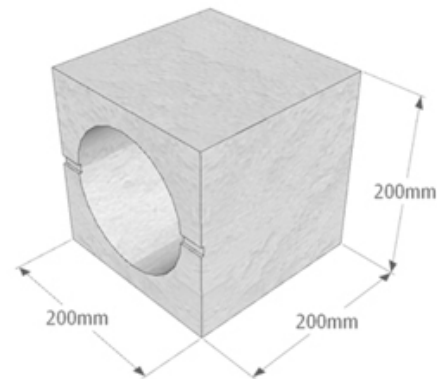

줄눈없는 디자인 DIY블럭

> 제품규격 및 상세제원

제품명	규격 (mm)	중량(kg/EA)	1㎡당 수량(EA)	1Pallet 단위수량
JB - 332	300 X 300 X 200	19.04	11.11	54

JSeries

C322

저스틴블럭

줄눈없는 디자인 DIY블럭

DIY 디자인블럭™

JUST-IN BLOCK

제품명	규격 (mm)	중량(kg/EA)	1㎡당 수량(EA)	1Pallet 단위수량
JB-322	300X200X200	14.23	16.67	90

JSeries

C222

저스틴블럭

줄눈없는 디자인 DIY블럭

제품명	규격 (mm)	중량(kg/EA)	1㎡당 수량(EA)	1Pallet 단위수량
JB-222	200X200X200	10.44	25	150

▶ 1㎡당 시공면적 ◀

JSeries

R221

저스틴블럭

줄눈없는 디자인 DIY블럭

> 제품규격 및 상세제원

제품명	규격 (mm)	중량(kg/EA)	1㎡당 수량(EA)	1Pallet 단위수량
JB-221	200 X 200 X 100	4.80	25	300

JSeries

R411

저스틴블럭

줄눈없는 디자인 DIY블럭

> 제품규격 및 상세제원

제품명	규격 (mm)	중량(kg/EA)	1㎡당 수량(EA)	1Pallet 단위수량
JB-411	400X100X100	6.23	25	288

JSeries

R211

저스틴블럭

줄눈없는 디자인 DIY블럭